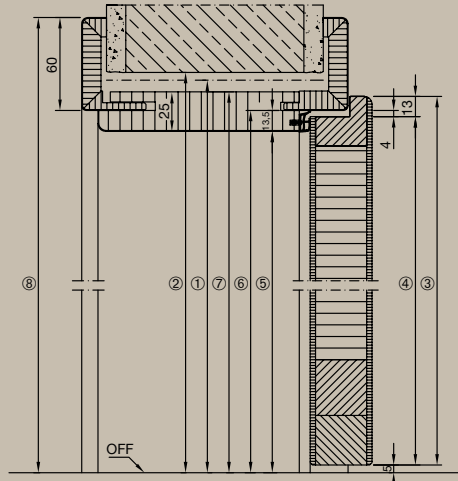

Krídlo dverí

- Hrúbka cca 40 mm (TechnicLine hrúbka cca 46 mm)
- Rámová konštrukcia z masívneho dreva / dreveného materiálu s dodatočným zosilnením rámu, dole možnosť skrútiť o 25 mm
- Pri 2-krídlových dverách: vyhotovenie s protiľahlým falcom*
- Klimatická trieda I (TechnicLine klimatická trieda III) Skupina namáhania N do S (podľa vyhotovenia)
- Pripravené na zavesenie podľa DIN 18101
- Vhodné pre drevené obvodové zárubne alebo normované zárubne z ocele

Zárubňa

- Obloženie falcu 16 x 60 mm, rezané do úkosu a pevne zlepené so zárubňou. Na požiadanie 16 x 80 mm
- Doska zárubne z 25 mm drevotrieskovej dosky, obloženie falcu a ozdobné obloženie z 12 mm MDF dosky
- Ozdobné obloženie 16 x 60 mm, voliteľne 16 x 80 mm
- Možnosť prestavenia hrúbky steny -5 mm / +15 mm
- Tlmiaci profil nasadený z výroby, rezaný do úkosu

Vertikálny rez s falcom