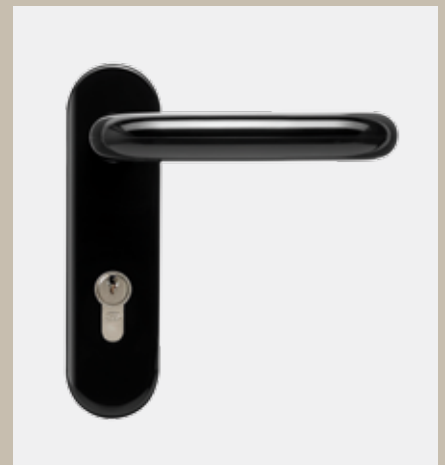

Horný zatvárač dverí s klznou koľajničkou HDC 35

Protipožiarna kľučka (profilový cylinder nie je obsiahnutý v rozsahu dodávky)

Záves VX