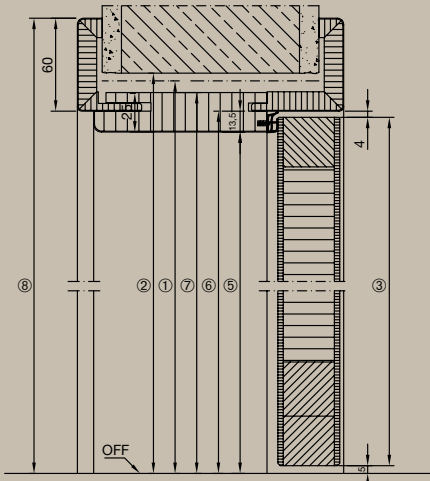

bezfalcové vyhotovenie

		1875	2000	2125	2250
1	Doporučený stavebný rozmer, výška	1875	2000	2125	2250
2	Otvor steny	1880	2005	2130	2255
	s falcom	1860	1985	2110	2235
3	Vonkajší rozmer krídla dverí				
	s falcom	1847	1972	2097	2222
	bezfalcové vyhotovenie	1847	1972	2097	2222
4	Rozmer falcu krídla dverí	1847	1972	2097	2222
5	Svetlý rozmer prechodu	1843	1968	2093	2218
6	Rozmer falcu zárubne	1856	1981	2106	2231
7	Vonkajší rozmer zárubne	1868	1993	2118	2243
8	Vonkajší rozmer obloženia pri 60 mm obložení (pri 80 mm obložení + 20 mm)	1916	2041	2166	2291