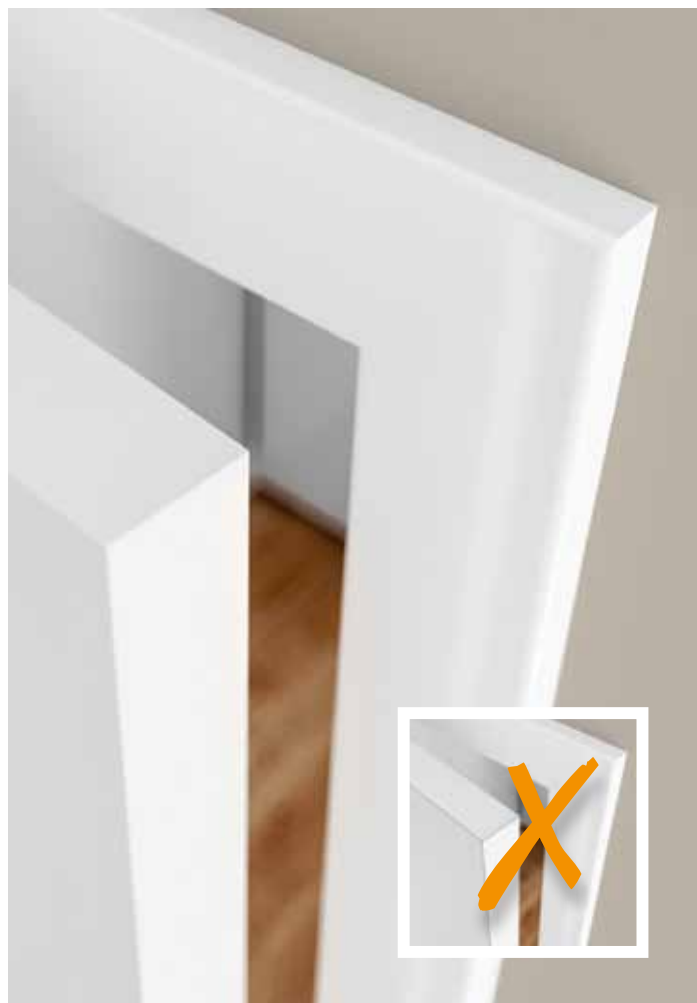

### Vysokohodnotné krídlo dverí

Drevené vnútorné dvere obdržíte so štyrmi rozličnými vložkami krídla dverí – od jednoduchej voštinovej vložky až po vysokohodnotnú, masívnu drevotrieskovú dosku.

### ■ NOVINKA

Želáte si **presvetlený domov**? Potom sú tou správnu voľbou naše celopresklené dvere. Okrem elegantného vzhľadu dverí presvedča GlassLine aj pokiaľ ide o komfort udržiavania: všetky motívy s pieskovaným sklom sú vybavené nano povrchovou úpravou pre menej odtlačkov prstov.

## 7 Oceľová zárubňa VarioFix

Pre nové oceľové zárubne Hörmann VarioFix odteraz nie sú problémom tolerancie stien do 20 mm: rozličné hrúbky stien sa pri renováciách alebo novostavbách veľmi jednoducho vyrovnávajú prostredníctvom prestaviteľného ozdobného falcu. Oceľová zárubňa, ktorá **sa montuje tak jednoducho, ako drevená zárubňa**, dodatočne boduje aj v oblastiach životnosti a dizajnu. Vysoká odolnosť a elegantné tvarovanie bez viditeľného prehybu kombinované s princípom montáže drevenej zárubne poskytuje iba VarioFix. Ďalšie informácie nájdete na stranách 92 – 95.