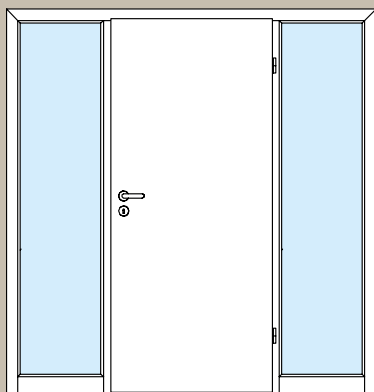

1-krídlové, 2 bočné diely